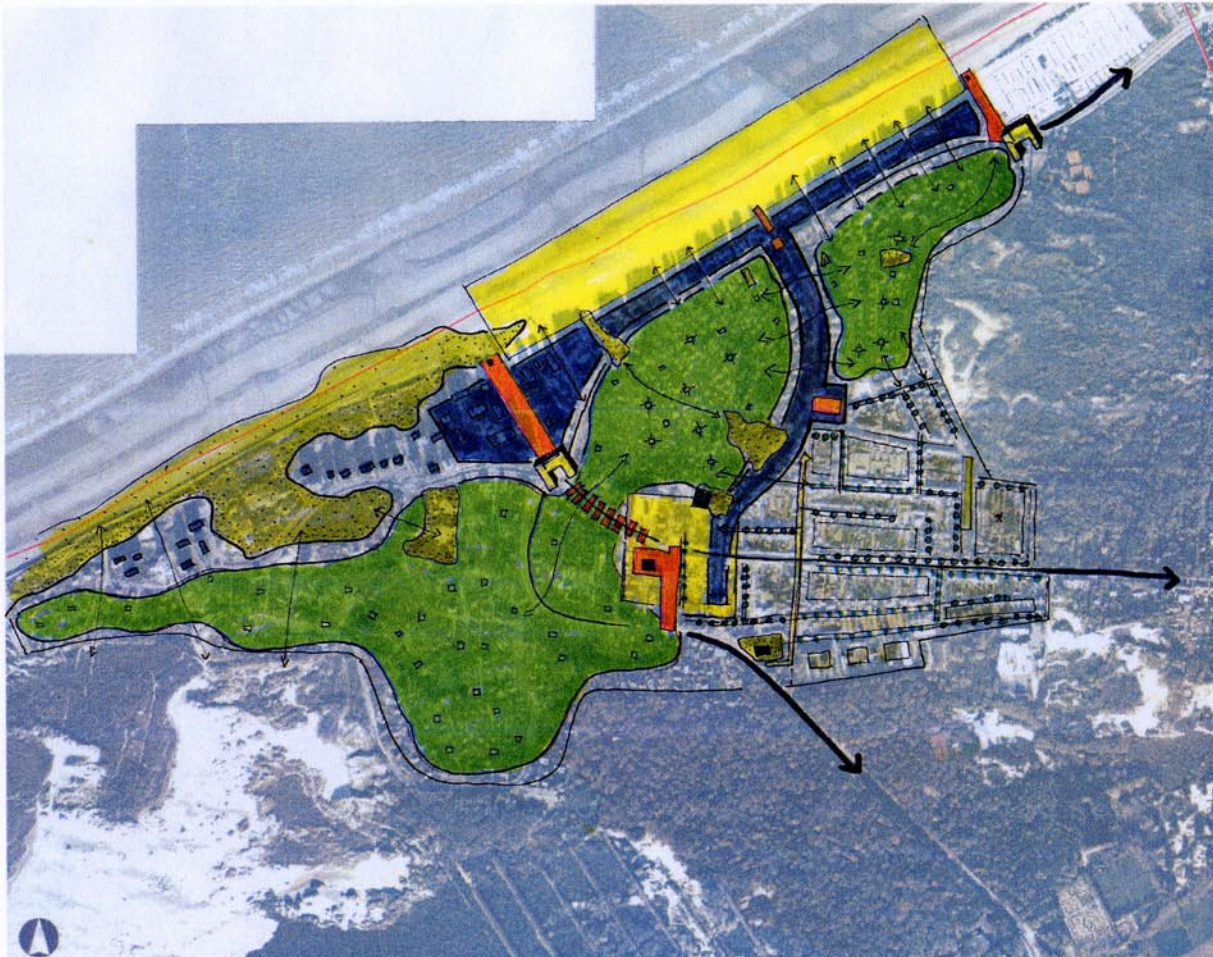

Kaart: Gewenste structuur kern De Panne

Legende

Verdichte stedelijke structuur in functie van meergezinswoningen en (toeristische ) kernvoorzieningen

Residentieel wonen met lage dichtheid

Cultuurhistorisch waardevol patrimonium

Recreatief strandplatform

Flankerende waardevolle natuurlijke open ruimtegebieden en stedelijke groenelementen

Stedelijk platform rond Gemeentehuis en Koningsplein

Versterkte kern met nadruk op openbaar domein en groenvoorziening